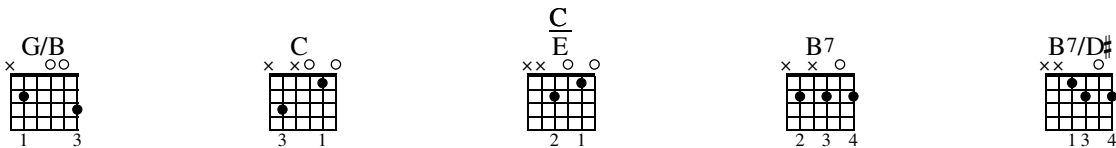

Самвишко лесное

Ю. Визбор
обр. В. Шёкин

Всем на-шим встре-чам раз - лу - ки, у - вы, суж - де - ны.

Тих и пе - ча - лен ру -

чей у ян - тар - ной сос - ны.

Пеп-лом не - сме-лым по - дёр - ну - лись уг - ли кост -

ра. Вот и о -

кон - че - но всё, рас - ста - вать - ся по - ра.

Ми - ла - я мо - я,

сол - ныш - ко лес - но - е,

Где в/ка - ких кра - ях встре - тим -

1. 2.

Musical staff with guitar tablature. The staff has three lines labeled Т (Tenor), А (Alto), and В (Bass). The tablature shows fret numbers on the lines. The Т line has fret numbers 2, 0, 2, 0, 0, 0, 0, 0, 0. The А line has fret numbers 1, 2, 2, 0, 0, 0, 0, 0, 0. The В line has fret numbers 1, 0, 0, 0, 2, 0, 0, 0, 0. There are dots on the А and В lines at the 7th fret, indicating a double bar line and repeat.